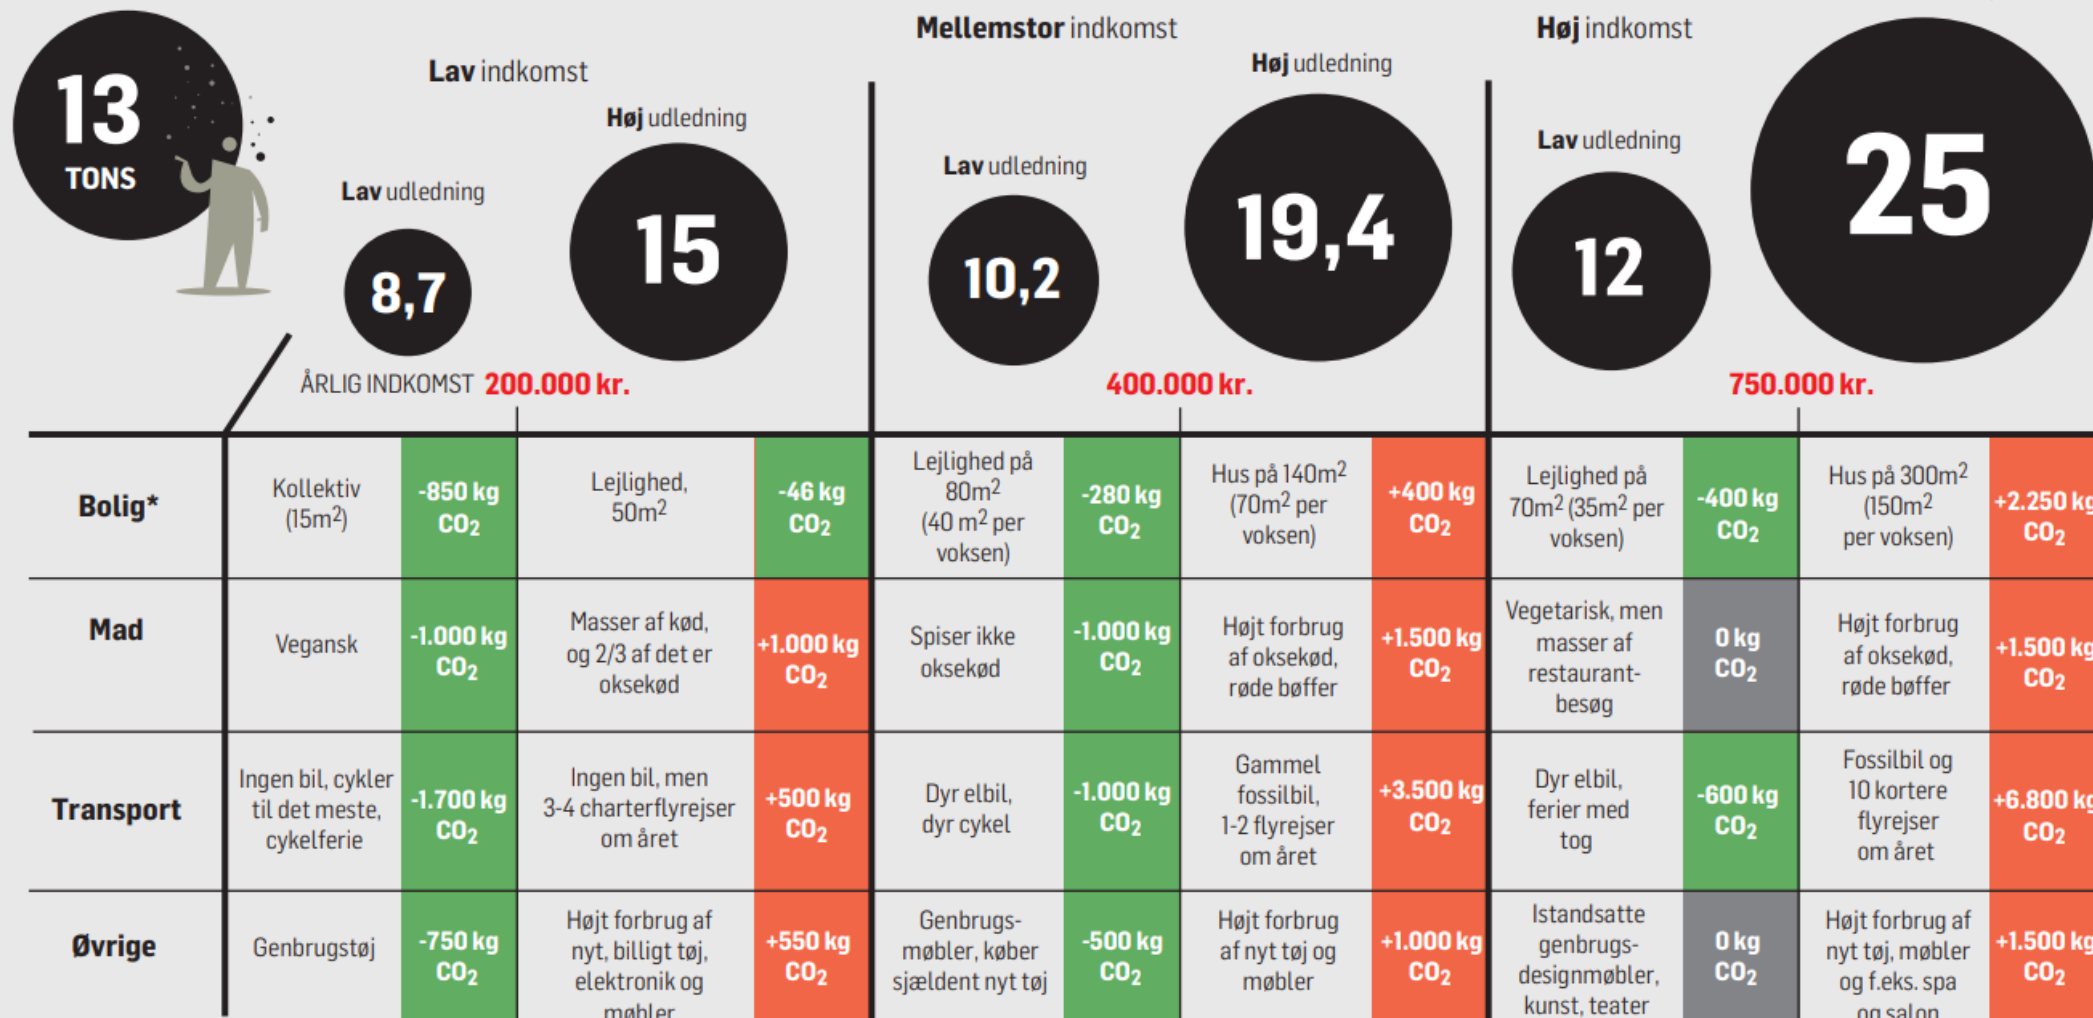

Så meget CO₂ udleder en voksen dansker

Hver dansker udleder i gennemsnit næsten 13 tons CO₂ om året gennem sit forbrug, men der er stor forskel fra person til person. Her er seks tænkte eksempler på typiske voksne

* Specifikt ved bolig fordeler Concito kun med et typisk antal voksne - hjemmeboende børn kører 'på frihjul'. Udledningerne af andre drivhusgasser er omregnet til det, de svarer til i CO₂

Grafik: Jens B Mørch

Jens Mørch/Politiken
På grundlag af CONCITO 2023

CONCITO
DANMARKS GRØNNE TÆNKETANK