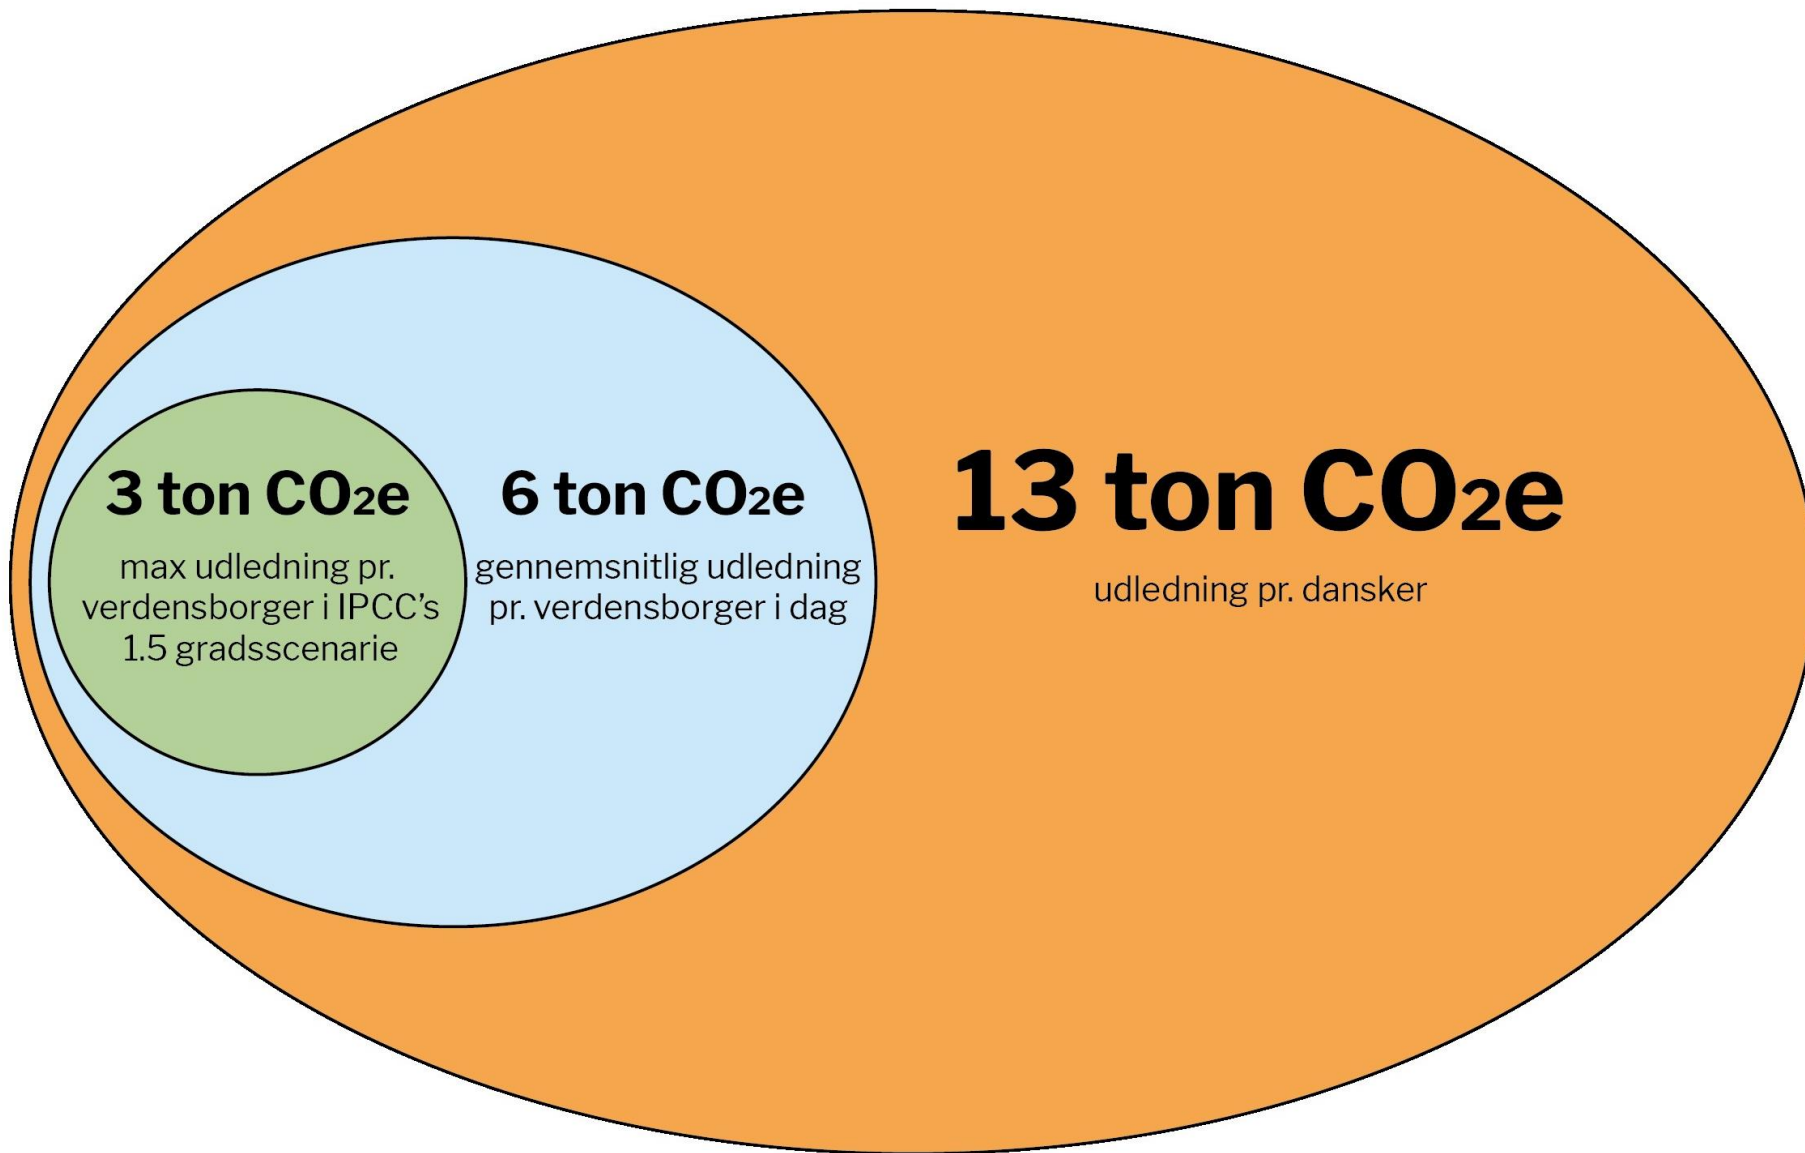

## Så meget CO<sub>2</sub> udleder en voksen dansker

Hver dansker udleder i gennemsnit næsten 13 tons CO<sub>2</sub> om året gennem sit forbrug, men der er stor forskel fra person til person. Her er seks tænkte eksempler på typiske voksne

\* Specifikt ved bolig fordeler Concito kun med et typisk antal voksne - hjemmeboende børn kører 'på frihjul'. Udledningerne af andre drivhusgasser er omregnet til det, de svarer til i CO<sub>2</sub>

Kilde: Concito, Danmarks globale forbrugsudledninger (2023) Tekst: Adam Hannested

Grafik: Jens B Mørch

Jens Mørch/Politiken  
På grundlag af CONCITO 2023

**CONCITO**  
DANMARKS GRØNNE TÆNKETANK

Det observerbare:  
Direkte handlinger og valg der tages.

Det (ofte) skjulte:  
*Årsagerne* til vores handlinger og valg  
(normer, adgang, infrastruktur,  
forestillinger, vaner, tradition,  
kompetencer...)